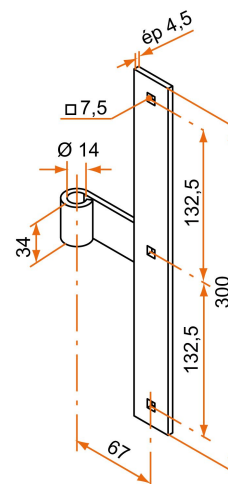

## Caractéristiques

- En acier
- Composition :
- 2 pentures intermédiaires

Produits à commander chez :  
BURGAUD SAS 147, rue des Paludiers Z.I. des Mares 85270 SAINT-HILAIRE-DE-RIEZ  
email : [commande@tirard-burgaud.com](mailto:commande@tirard-burgaud.com)

# Kit 2 pentures intermédiaires - bout carré - Ø14 - H.300 - 34x4,5 - trous carrés de 7,5 - déport 67

Les applications possibles sont :

Volets battants bois

Référence	Nb trous	Finition	GENCOD 3565920	Condit. par	Délai j
1KI92053	3	9005-30%	14238 6	1	21
1KI12007	3	Zn	14236 2	1	21