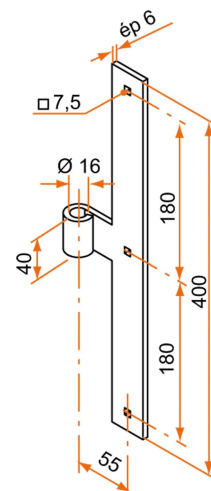

## Caractéristiques

- En acier
- Composition :
- 2 pentures intermédiaires

Produits à commander chez :  
 BURGAUD SAS 147, rue des Paludiers Z.I. des Mares 85270 SAINT-HILAIRE-DE-RIEZ  
 email : commande@tirard-burgaud.com

# Kit 2 pentures intermédiaires - bout carré - Ø16 - H.400 - 40x6 - trous carrés de 7,5 - déport 55

Les applications possibles sont :

Volets battants bois

Référence	Nb trous	Finition	GENCOD 3565920	Condit. par	Délai j
1K192117	3	9005-30%	15823 3	1	21