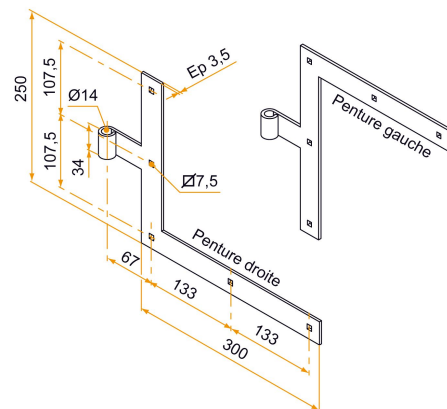

## Caractéristiques

- En acier
- Composition :
- 2 pentures équerres gauches
- 2 pentures équerres droites

Produits à commander chez :  
 BURGAUD SAS 147, rue des Paludiers Z.I. des Mares 85270 SAINT-HILAIRE-DE-RIEZ  
 email : commande@tirard-burgaud.com

# Kit 4 pentures équerres - bout carré - Ø14 - H.250xL.300 - 34x3,5 - trous carrés de 7,5 - déport 67

Les applications possibles sont :

Volets battants bois

| Référence | Nb trous | Finition | GENCOD<br>3565920 | Condit.<br>par | Délai j |
|-----------|----------|----------|-------------------|----------------|---------|
| 1KI92048  | 5        | 9005-30% | 14229 4           | 1              | 14      |
| 1KI12002  | 5        | Zn       | 14227 0           | 1              | 21      |