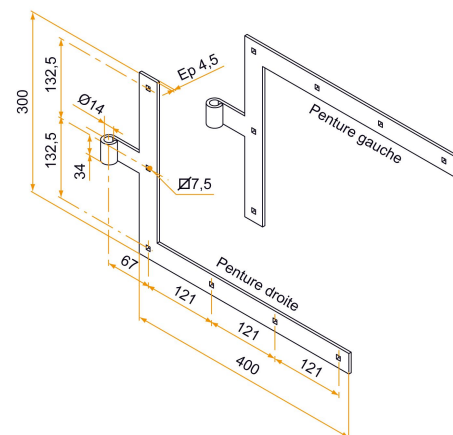

## Caractéristiques

- En acier
- Composition :
- 2 pentures équerres gauches
- 2 pentures équerres droites

Produits à commander chez :  
 BURGAUD SAS 147, rue des Paludiers Z.I. des Mares 85270 SAINT-HILAIRE-DE-RIEZ  
 email : [commande@tirard-burgaud.com](mailto:commande@tirard-burgaud.com)

# Kit 4 pentures équerres - bout carré - Ø14 - H.300xL.400 - 34x4,5 - trous carrés de 7,5 - déport 67

Les applications possibles sont :

Volets battants bois

Référence	Nb trous	Finition	GENCOD 3565920	Condit. par	Délai j
1KI92049	6	9005-30%	14230 0	1	14
1KI12003	6	Zn	14228 7	1	21