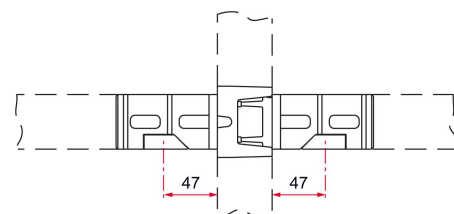

## Caractéristiques

- En aluminium
- Visserie en inox
- Assemblage invisible, coupe droite, sans coupe sur le montant
- Montage avec 2 plaquettes de blocage (vendues séparément)
- Axe de perçage à 47 mm