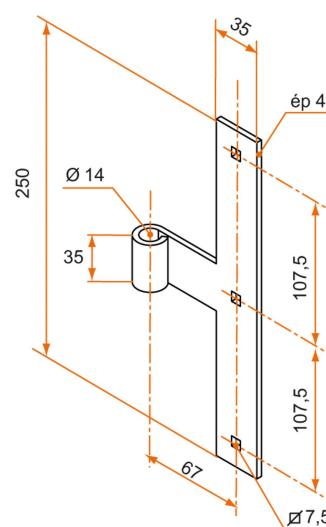

Les applications possibles sont :

Accessoires inox

Caractéristiques

- En inox 316L
- Composition :
- 2 pentures intermédiaires

Produits à commander chez :
BURGAUD SAS 147, rue des Paludiers Z.I. des Mares 85270 SAINT-HILAIRE-DE-RIEZ
email : commande@tirard-burgaud.com

Kit peinture intermédiaire - bout carré - Ø14 - H.250 - 35x4 - trous carrés de 7,5

Les applications possibles sont :

Accessoires inox

Référence	H	Ø	Finition	GENCOD 3565920	Condit. par	Délai j
4KI01002	250	14	poli	14243 0	1	14