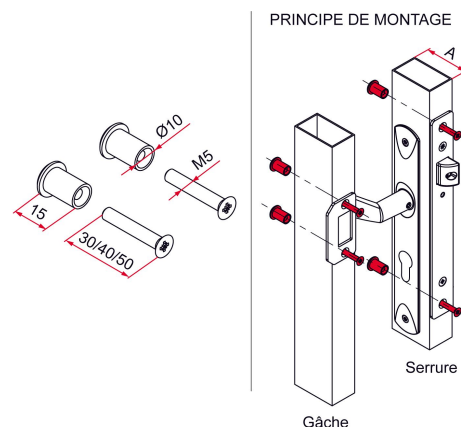

Les applications possibles sont :

Portails battants

Portails coulissants

## Caractéristiques

- Vis en inox
- Douille en laiton laqué
- Pour la fixation d'une serrure à encastrer ou une gâche

Produits à commander chez :  
 TIRARD SAS 16, Avenue du Vimeu Vert Z.A. du Vimeu Industriel 80210  
 FEUQUIERES-EN-VIMEU  
 email : [commande@tirard-burgaud.com](mailto:commande@tirard-burgaud.com)