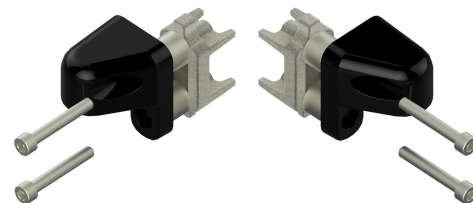

Les applications possibles sont :

Portails battants

Caractéristiques

- Oreille en aluminium
- Entretoises et insert aluminium brut
- Bague anti-friction en composite Ø12

Astuce

- Les oreilles à visser avec leurs inserts de fixation sont spécifiques à certains profilés à cadre intégré du marché, (nous consulter). Pour une bonne tenue de cette articulation sur le vantail, il est impératif de monter ces oreilles avec un insert dans le cadre intégré.

Les applications possibles sont :

Portails battants

Référence	Oreille	Finition	GENCOD 3661598	Condit. par	Délai j
NE690203	gauche	9010-30%	01955 2	1	14
NE6XX203	gauche		01977 4	1	21
NE690103	droite	9010-30%	01953 8	1	14
NE693103	droite	blanc azuré	01965 1	1	14
NE6XX103	droite		01973 6	1	21