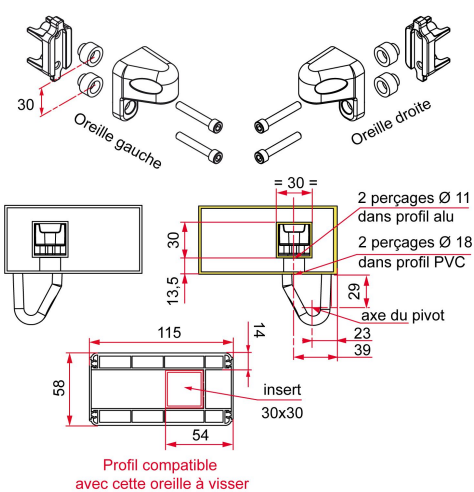

Les applications possibles sont :

Portails battants

Caractéristiques

- Oreille en aluminium
- Entretoises et insert aluminium brut
- Bague anti-friction en composite Ø12

Astuce

- Les oreilles à visser avec leurs inserts de fixation sont spécifiques à certains profilés à cadre intégré du marché, (nous consulter). Pour une bonne tenue de cette articulation sur le vantail, il est impératif de monter ces oreilles avec un insert dans le cadre intégré.

Les applications possibles sont :

Portails battants

Référence	Oreille	Finition	GENCOD 3661598	Condit. par	Délai j
NE690203	gauche	9010-30%	01955 2	1	14
NE6XX203	gauche		01977 4	1	21
NE690103	droite	9010-30%	01953 8	1	14
NE693103	droite	blanc azuré	01965 1	1	14
NE6XX103	droite		01973 6	1	21