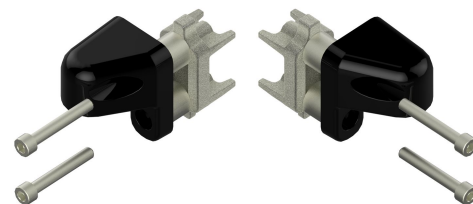

Les applications possibles sont :

Portails battants

Caractéristiques

- Oreille en aluminium
- Entretoises et insert aluminium brut
- Bague anti-friction en composite Ø12

Astuce

- Les oreilles à visser avec leurs inserts de fixation sont spécifiques à certains profilés à cadre intégré du marché, (nous consulter). Pour une bonne tenue de cette articulation sur le vantail, il est impératif de monter ces oreilles avec un insert dans le cadre intégré.

Les applications possibles sont :

Portails battants

Référence	Oreille	Finition	GENCOD 3661598	Condit. par	Délai j
NE690203	gauche	9010-30%	01955 2	1	14
NE6XX203	gauche		01977 4	1	21
NE690103	droite	9010-30%	01953 8	1	14
NE693103	droite	blanc azuré	01965 1	1	14
NE6XX103	droite		01973 6	1	21