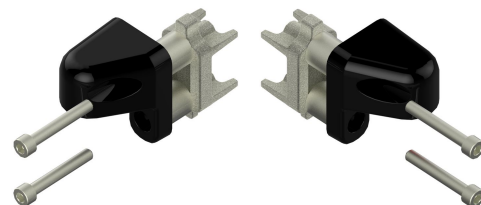

## Caractéristiques

- Oreille en aluminium
- Entretoises et insert aluminium brut
- Bague anti-friction en composite Ø12

### Astuce

- Les oreilles à visser avec leurs inserts de fixation sont spécifiques à certains profilés à cadre intégré du marché, (nous consulter). Pour une bonne tenue de cette articulation sur le vantail, il est impératif de monter ces oreilles avec un insert dans le cadre intégré.

Les applications possibles sont :

Portails battants

Référence	Oreille	Finition	GENCOD 3661598	Condit. par	Délai j
NE692201	gauche	9005-80%	01963 7	1	14
NE691201	gauche	9016-80%	01959 0	1	14
NE6XX201	gauche		01975 0	1	21
NE692101	droite	9005-80%	01961 3	1	14
NE691101	droite	9016-80%	01957 6	1	14
NE6XX101	droite		01970 5	1	21