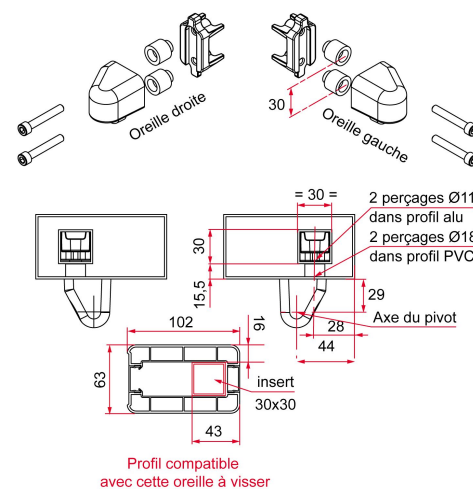

## Caractéristiques

- Oreille en aluminium
- Entretoises et insert aluminium brut
- Bague anti-friction en composite Ø12

### Astuce

- Les oreilles à visser avec leurs inserts de fixation sont spécifiques à certains profilés à cadre intégré du marché, (nous consulter). Pour une bonne tenue de cette articulation sur le vantail, il est impératif de monter ces oreilles avec un insert dans le cadre intégré.