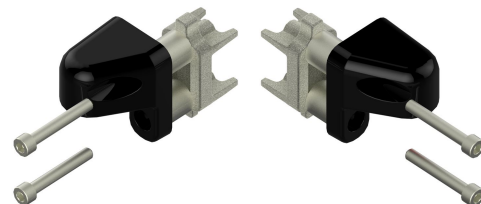

Les applications possibles sont :

Portails battants

## Caractéristiques

- Oreille en aluminium
- Entretoises et insert aluminium brut
- Bague anti-friction en composite Ø12

### Astuce

- Les oreilles à visser avec leurs inserts de fixation sont spécifiques à certains profilés à cadre intégré du marché, (nous consulter). Pour une bonne tenue de cette articulation sur le vantail, il est impératif de monter ces oreilles avec un insert dans le cadre intégré.

Les applications possibles sont :

Portails battants

Référence	Oreille	Finition	GENCOD 3661598	Condit. par	Délai j
NE692201	gauche	9005-80%	01963 7	1	14
NE691201	gauche	9016-80%	01959 0	1	14
NE6XX201	gauche		01975 0	1	21
NE692101	droite	9005-80%	01961 3	1	14
NE691101	droite	9016-80%	01957 6	1	14
NE6XX101	droite		01970 5	1	21