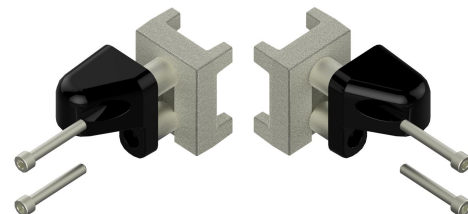

## Caractéristiques

- Oreille en aluminium
- Entretoises et insert aluminium brut
- Bague anti-friction en composite Ø12

### Astuce

- Les oreilles à visser avec leurs inserts de fixation sont spécifiques à certains profilés à cadre intégré du marché, (nous consulter). Pour une bonne tenue de cette articulation sur le vantail, il est impératif de monter ces oreilles avec un insert dans le cadre intégré.

Les applications possibles sont :

Portails battants

Référence	Oreille	Finition	GENCOD 3661598	Condit. par	Délai j
NE692202	gauche	9005-80%	01964 4	1	14
NE691202	gauche	9016-80%	01960 6	1	14
NE6XX202	gauche		01976 7	1	21
NE692102	droite	9005-80%	01962 0	1	14
NE691102	droite	9016-80%	01958 3	1	14
NE6XX102	droite		01972 9	1	21