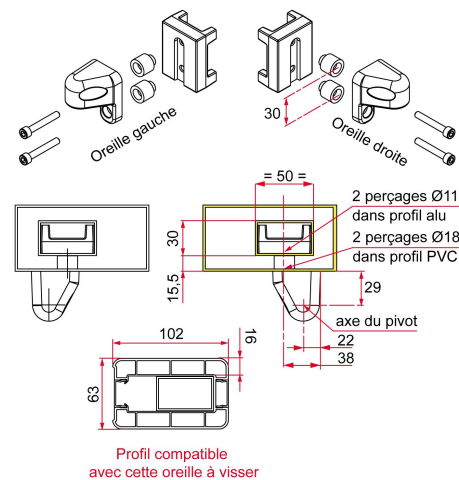

## Caractéristiques

- Oreille en aluminium
- Entretoises et insert aluminium brut
- Bague anti-friction en composite Ø12

### Astuce

- Les oreilles à visser avec leurs inserts de fixation sont spécifiques à certains profilés à cadre intégré du marché, (nous consulter). Pour une bonne tenue de cette articulation sur le vantail, il est impératif de monter ces oreilles avec un insert dans le cadre intégré.