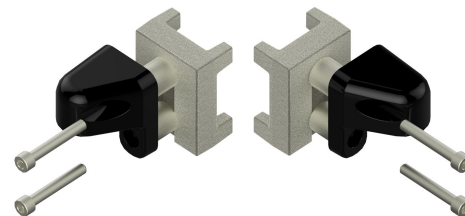

Les applications possibles sont :

Portails battants

## Caractéristiques

- Oreille en aluminium
- Entretoises et insert aluminium brut
- Bague anti-friction en composite Ø12

### Astuce

- Les oreilles à visser avec leurs inserts de fixation sont spécifiques à certains profilés à cadre intégré du marché, (nous consulter). Pour une bonne tenue de cette articulation sur le vantail, il est impératif de monter ces oreilles avec un insert dans le cadre intégré.

Les applications possibles sont :

Portails battants

Référence	Oreille	Finition	GENCOD 3661598	Condit. par	Délai j
NE692202	gauche	9005-80%	01964 4	1	14
NE691202	gauche	9016-80%	01960 6	1	14
NE6XX202	gauche		01976 7	1	21
NE692102	droite	9005-80%	01962 0	1	14
NE691102	droite	9016-80%	01958 3	1	14
NE6XX102	droite		01972 9	1	21