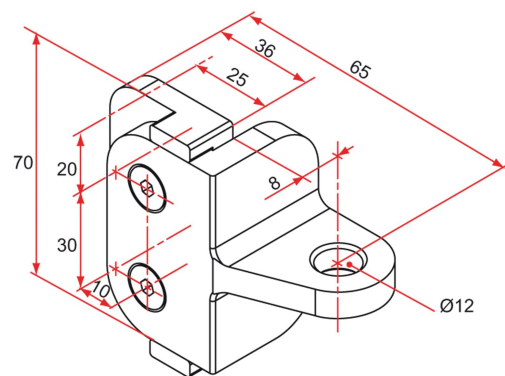

## Caractéristiques

- En cupo-aluminium

Produits à commander chez :  
 TIRARD SAS 16, Avenue du Vimeu Vert Z.A. du Vimeu Industriel 80210  
 FEUQUIERES-EN-VIMEU  
 email : [commande@tirard-burgaud.com](mailto:commande@tirard-burgaud.com)