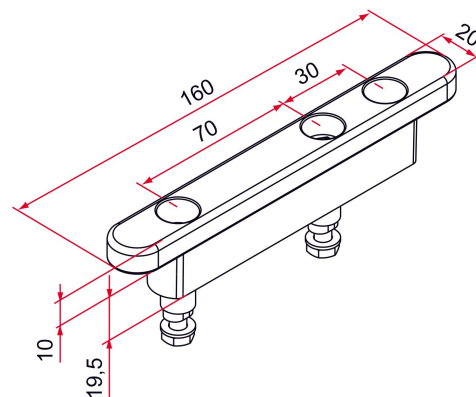

Les applications possibles sont :

Portails coulissants

Caractéristiques

- Patin auto-ajustable en composite
- Fonction anti-soulèvement intégrée
- Portée de guidage plus importante que les doigts
- Auto-ajustable (20mm) pour compenser tout faux-aplomb du seuil

Astuce

- Auto-ajustable en hauteur pour absorber le défaut de parallélisme entre rail supérieur et inférieur.

Produits à commander chez :
 TIRARD SAS 16, Avenue du Vimeu Vert Z.A. du Vimeu Industriel 80210
 FEUQUIERES-EN-VIMEU
 email : commande@tirard-burgaud.com