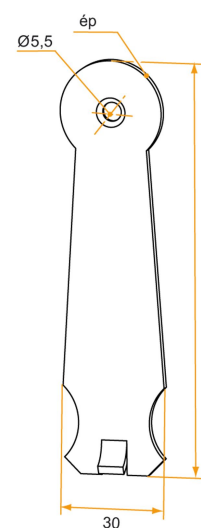

Les applications possibles sont :

Quincaillerie

Caractéristiques

- En acier

Astuce

- Mini de commande de 500 pièces. Celle-ci peuvent être panachées.

Produits à commander chez :
BURGAUD SAS 147, rue des Paludiers Z.I. des Mares 85270 SAINT-HILAIRE-DE-RIEZ
email : commande@tirard-burgaud.com

Les applications possibles sont :

Quincaillerie

Référence	L	Ep	Finition	GENCOD 3565920	Condit. par	Délai j
602010U	80	2,5	Zn blanc	15811 0	100	21
602020U	95	2,5	Zn blanc	15813 4	100	21
602030U	110	2,5	Zn blanc	15814 1	100	21
602040U	125	2,5	Zn blanc	15815 8	100	14
602050U	140	3	Zn blanc	15816 5	100	21
602060U	160	3	Zn blanc	15817 2	100	21
602070U	190	3	Zn blanc	15819 6	100	21
602080U	220	3	Zn blanc	15820 2	100	21