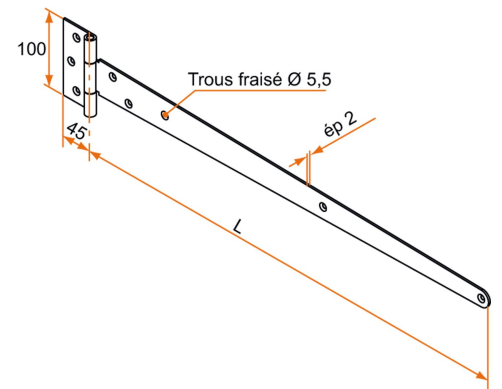

Les applications possibles sont :

Accessoires inox

Produits à commander chez :
BURGAUD SAS 147, rue des Paludiers Z.I. des Mares 85270 SAINT-HILAIRE-DE-RIEZ
email : commande@tirard-burgaud.com