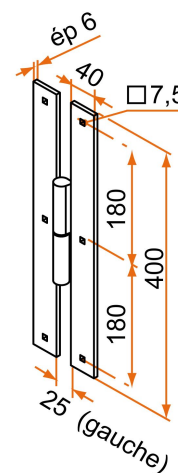

Les applications possibles sont :

Volets battants bois

Caractéristiques

- En acier

Produits à commander chez :
 BURGAUD SAS 147, rue des Paludiers Z.I. des Mares 85270 SAINT-HILAIRE-DE-RIEZ
 email : commande@tirard-burgaud.com

Penture intermédiaire charnière - bout carré - Ø12 - H.400 - 40x6 - trous carrés de 7,5

Les applications possibles sont :

Volets battants bois

Référence	Sens de montage	H	Nb trous	Finition	GENCOD 3565920	Condit. par	Délai j
1KI92097G	gauche	400	3+3	9005-30%	17391 5	1	21
1KI92097D	droite	400	3+3	9005-30%	17390 8	1	21