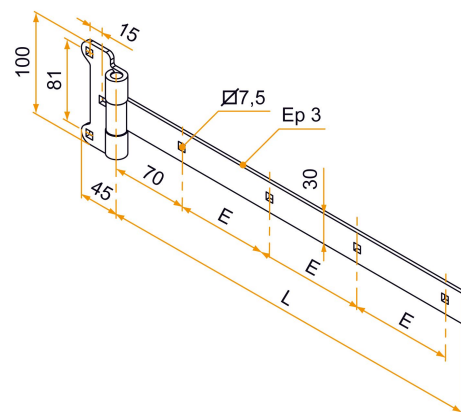

Produits à commander chez :
BURGAUD SAS 147, rue des Paludiers Z.I. des Mares 85270 SAINT-HILAIRE-DE-RIEZ
email : commande@tirard-burgaud.com