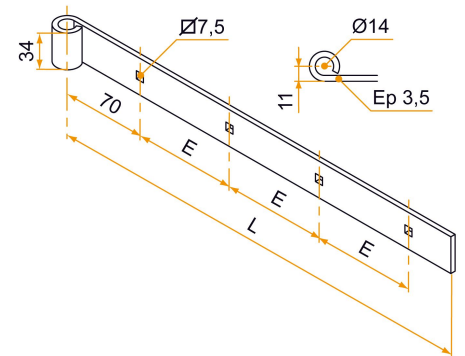

Produits à commander chez :
BURGAUD SAS 147, rue des Paludiers Z.I. des Mares 85270 SAINT-HILAIRE-DE-RIEZ
email : commande@tirard-burgaud.com