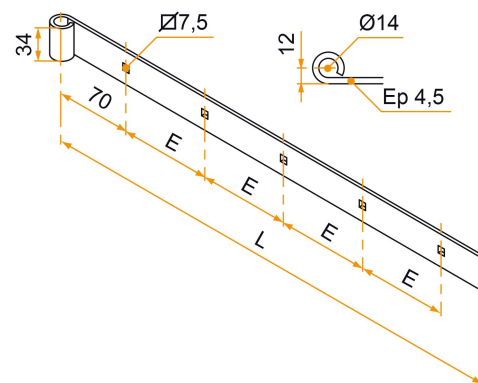

Produits à commander chez :
BURGAUD SAS 147, rue des Paludiers Z.I. des Mares 85270 SAINT-HILAIRE-DE-RIEZ
email : commande@tirard-burgaud.com