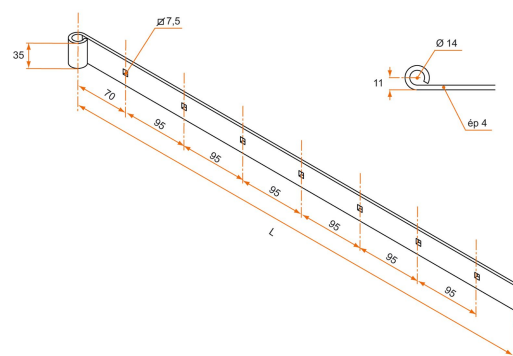

Les applications possibles sont :

Accessoires inox

Caractéristiques

- En inox 316L

Produits à commander chez :
BURGAUD SAS 147, rue des Paludiers Z.I. des Mares 85270 SAINT-HILAIRE-DE-RIEZ
email : commande@tirard-burgaud.com

Les applications possibles sont :

Accessoires inox

Référence	L	Ø	Finition	GENCOD 3565920	Condit. par	Délai j
I10010	300	14	poli	00010 5	6	14
PDN001	300	14	brut	22376 4	6	21
I10020	400	14	poli	00011 2	6	14
PDN002	400	14	brut	22377 1	6	21
I10030	500	14	poli	00012 9	6	14
PDN003	500	14	brut	22378 8	6	21
I10040	600	14	poli	00013 6	6	14
PDN004	600	14	brut	22379 5	6	21
I10050	700	14	poli	00014 3	6	14
PDN005	700	14	brut	22380 1	6	21
PDN006	800	14	brut	22381 8	6	21

Multi-RAL : préciser votre couleur à la commande (<https://www.couleursral.fr/ral-classic>)