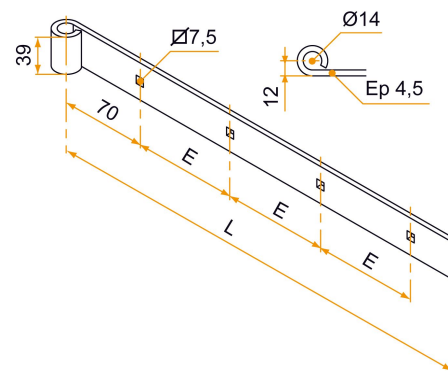

Produits à commander chez :
BURGAUD SAS 147, rue des Paludiers Z.I. des Mares 85270 SAINT-HILAIRE-DE-RIEZ
email : commande@tirard-burgaud.com