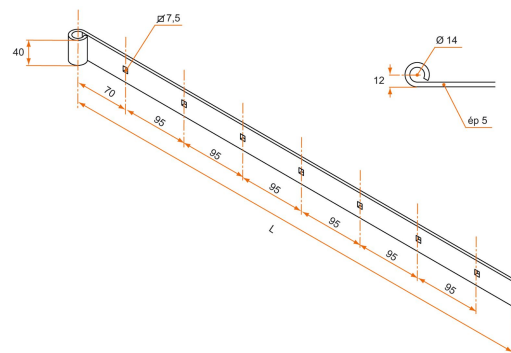

Produits à commander chez :
BURGAUD SAS 147, rue des Paludiers Z.I. des Mares 85270 SAINT-HILAIRE-DE-RIEZ
email : commande@tirard-burgaud.com