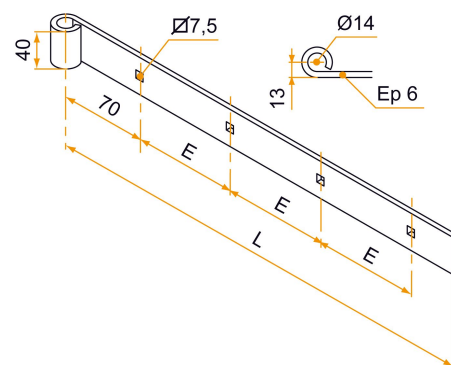

Produits à commander chez :
BURGAUD SAS 147, rue des Paludiers Z.I. des Mares 85270 SAINT-HILAIRE-DE-RIEZ
email : commande@tirard-burgaud.com