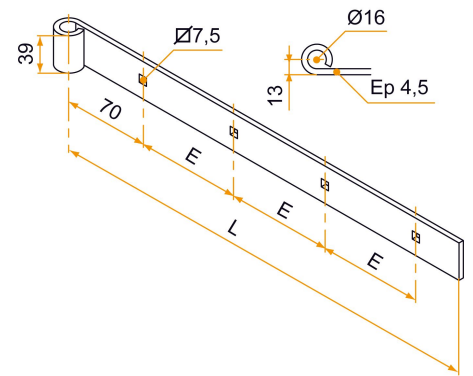

Produits à commander chez :
BURGAUD SAS 147, rue des Paludiers Z.I. des Mares 85270 SAINT-HILAIRE-DE-RIEZ
email : commande@tirard-burgaud.com