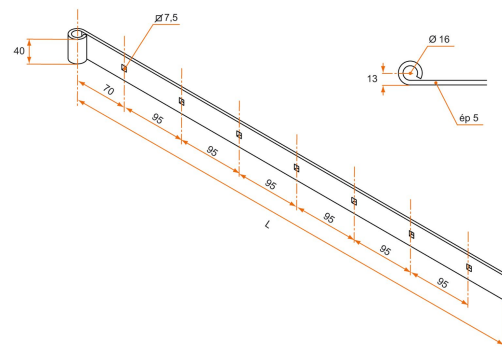

Produits à commander chez :
BURGAUD SAS 147, rue des Paludiers Z.I. des Mares 85270 SAINT-HILAIRE-DE-RIEZ
email : commande@tirard-burgaud.com