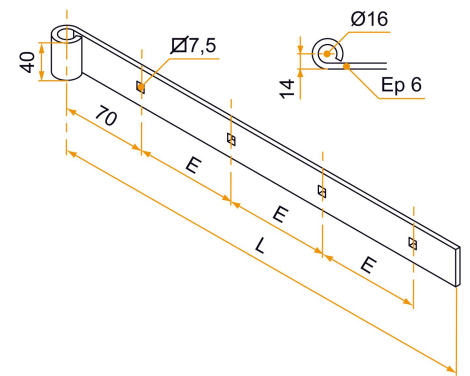

Produits à commander chez :
BURGAUD SAS 147, rue des Paludiers Z.I. des Mares 85270 SAINT-HILAIRE-DE-RIEZ
email : commande@tirard-burgaud.com