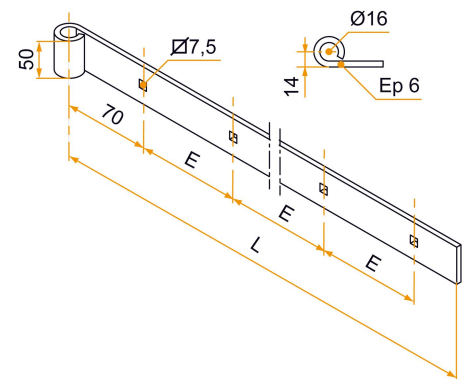

Produits à commander chez :
BURGAUD SAS 147, rue des Paludiers Z.I. des Mares 85270 SAINT-HILAIRE-DE-RIEZ
email : commande@tirard-burgaud.com