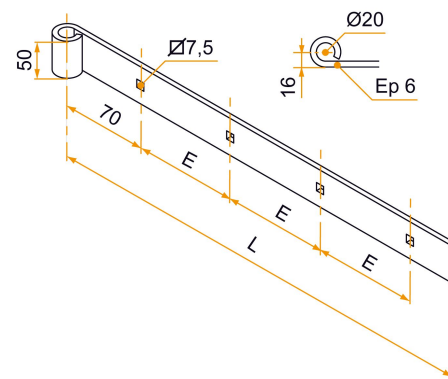

Produits à commander chez :
BURGAUD SAS 147, rue des Paludiers Z.I. des Mares 85270 SAINT-HILAIRE-DE-RIEZ
email : commande@tirard-burgaud.com