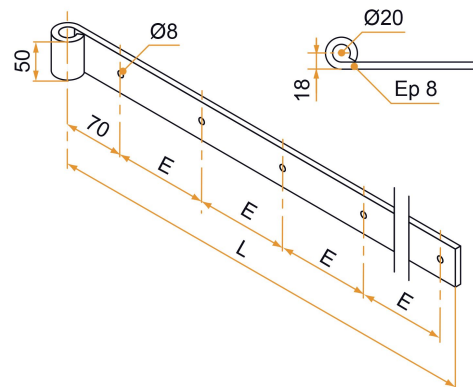

Produits à commander chez :
BURGAUD SAS 147, rue des Paludiers Z.I. des Mares 85270 SAINT-HILAIRE-DE-RIEZ
email : commande@tirard-burgaud.com