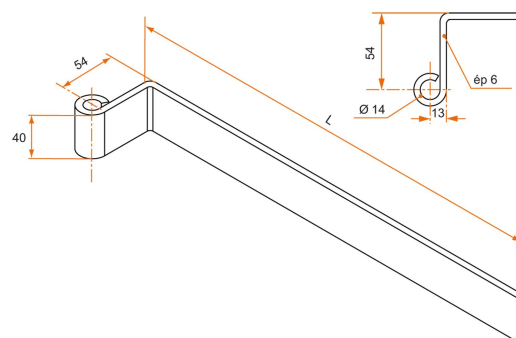

Les applications possibles sont :

Volets battants bois

Caractéristiques

- En acier

Astuce

- Pour les Charnières de jumelage, veuillez consulter la page "Charnières pour volet double" (Consultez le sommaire)

Produits à commander chez :
BURGAUD SAS 147, rue des Paludiers Z.I. des Mares 85270 SAINT-HILAIRE-DE-RIEZ
email : commande@tirard-burgaud.com

Penture droite coudée - bout carré - Ø14 - 40x6 - non percée - coudage H