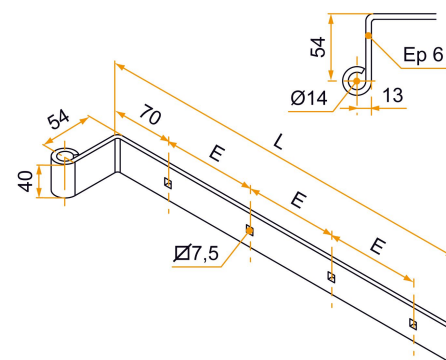

Astuce

- Pour les Charnières de jumelage, veuillez consulter la page "Charnières pour volet double" (Consultez le sommaire)