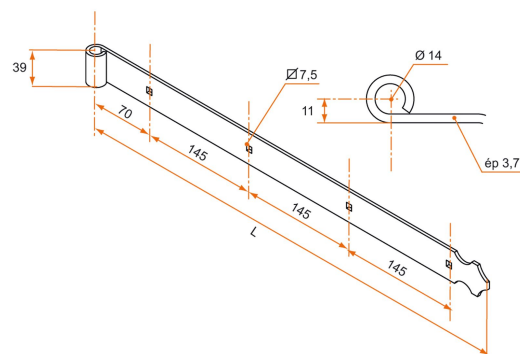

Les applications possibles sont :

Volets battants PVC et aluminium

Caractéristiques

- En aluminium
- À utiliser pour volet simple

Produits à commander chez :
BURGAUD SAS 147, rue des Paludiers Z.I. des Mares 85270 SAINT-HILAIRE-DE-RIEZ
email : commande@tirard-burgaud.com

Les applications possibles sont :

Volets battants PVC et aluminium

Référence	L	Nb trous	Finition	GENCOD 3565920	Condit. par	Délai j
800010F	270	2	9005-30%	10240 3	50	21
8000136F	270	2	9016-80%	10130 7	50	21
800010FRAL	270	2		14984 2	1	21
800020F	415	3	9005-30%	10126 0	50	14
8000236F	415	3	9016-80%	10131 4	50	21
800020FRAL	415	3		14866 1	1	21
800030F	560	4	9005-30%	10127 7	25	21
8000336F	560	4	9016-80%	10132 1	25	21
800030FRAL	560	4		13257 8	1	21
800040F	705	5	9005-30%	10128 4	25	21
8000436F	705	5	9016-80%	10133 8	25	21
800040FRAL	705	5		16150 9	1	21
800050F	850	6	9005-30%	10268 7	25	21
8000536F	850	6	9016-80%	10134 5	25	21

Multi-RAL : préciser votre couleur à la commande (<https://www.couleursral.fr/ral-classic>)