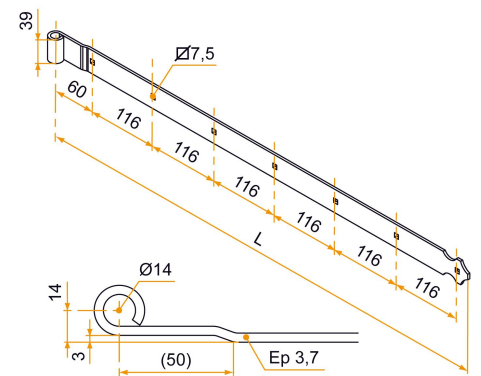

Les applications possibles sont :

Volets battants PVC et aluminium

Diamètre	Section	Trous	Déport
14	39x4	7	14x80

Caractéristiques

- En aluminium

Produits à commander chez :
BURGAUD SAS 147, rue des Paludiers Z.I. des Mares 85270 SAINT-HILAIRE-DE-RIEZ
email : commande@tirard-burgaud.com

Les applications possibles sont :

Volets battants PVC et aluminium

Diamètre	Section	Trous	Déport
14	39x4	7	14x80

Référence	L	Nb trous	Finition	GENCOD 3565920	Condit. par	Délai j
3PD92179	196	2	9005-30%	14899 9	50	21
3PD91183	196	2	9016-80%	14900 2	50	21
3PD92180	312	3	9005-30%	14901 9	50	21
3PD91184	312	3	9016-80%	14902 6	50	21
3PD92180RAL	312	3		14969 9	1	21
3PD92016	428	4	9005-30%	12326 2	50	21
3PD91185	428	4	9016-80%	14903 3	50	21
3PD92016RAL	428	4		14949 1	1	21
3PD92181	544	5	9005-30%	14904 0	25	21
3PD91186	544	5	9016-80%	14905 7	25	21
3PD92181RAL	544	5		14982 8	1	21
3PD92182	660	6	9005-30%	14906 4	25	21
3PD91187	660	6	9016-80%	14907 1	25	21
3PD92182RAL	660	6		14950 7	1	21
3PD92183	776	7	9005-30%	14908 8	25	21
3PD91188	776	7	9016-80%	14909 5	25	21
3PD92183RAL	776	7		16095 3	1	21
3PD92184	892	8	9005-30%	14910 1	25	21
3PD91189	892	8	9016-80%	14911 8	25	21
3PD92185	1008	9	9005-30%	14912 5	25	21
3PD91190	1008	9	9016-80%	17220 8	25	21