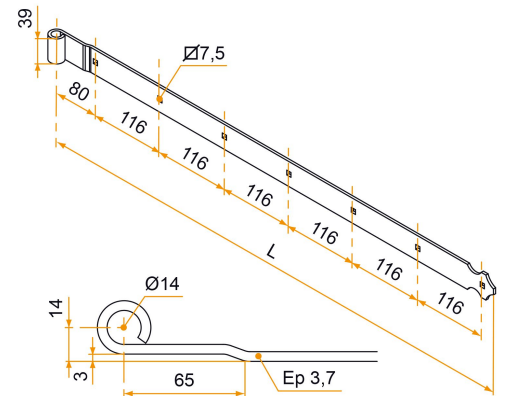

Les applications possibles sont :

Volets battants PVC et aluminium

Caractéristiques

- En aluminium

Produits à commander chez :
BURGAUD SAS 147, rue des Paludiers Z.I. des Mares 85270 SAINT-HILAIRE-DE-RIEZ
email : commande@tirard-burgaud.com

Penture droite - bout feston - Ø14 - 39x3,7 - trous carrés de 7,5 - déport 14x80

Les applications possibles sont :

Volets battants PVC et aluminium

Référence	L	Nb trous	Finition	GENCOD 3565920	Condit. par	Délai j
800016R	216	2	9005-30%	10804 7	50	21
3PD91191	216	2	9016-80%	14867 8	50	21
800016RRAL	216	2		13189 2	1	21
800026R	332	3	9005-30%	10813 9	50	14
3PD91192	332	3	9016-80%	14877 7	50	21
800026RRAL	332	3		13643 9	1	21
800036R	448	4	9005-30%	10820 7	50	14
3PD91193	448	4	9016-80%	14885 2	50	21
800036RRAL	448	4		13758 0	1	21
800046R	564	5	9005-30%	10825 2	25	14
3PD91194	564	5	9016-80%	14886 9	25	21
800046RRAL	564	5		13553 1	1	21
800056R	680	6	9005-30%	10834 4	25	14
3PD91195	680	6	9016-80%	14887 6	25	21
800056RRAL	680	6		13182 3	1	21
800066R	796	7	9005-30%	10840 5	25	14
3PD91196	796	7	9016-80%	14888 3	25	21
800066RRAL	796	7		13627 9	1	14
800076R	912	8	9005-30%	10847 4	25	21
3PD91197	912	8	9016-80%	14889 0	25	21
3PD92186	1028	9	9005-30%	14884 5	25	21
3PD91198	1028	9	9016-80%	14890 6	25	21
3PD92186RAL	1028	9		16149 3	1	21

Multi-RAL : préciser votre couleur à la commande (<https://www.couleursral.fr/ral-classic>)