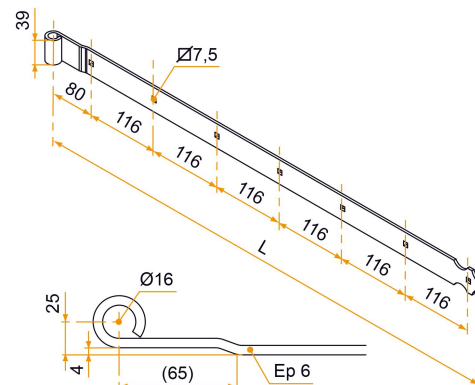

Les applications possibles sont :

Volets battants PVC et aluminium

Caractéristiques

- En aluminium

Astuce

- Produit à privilégier sur des vantaux de grandes dimensions type porte de garage avec ouverture à la française.

Produits à commander chez :
BURGAUD SAS 147, rue des Paludiers Z.I. des Mares 85270 SAINT-HILAIRE-DE-RIEZ
email : commande@tirard-burgaud.com