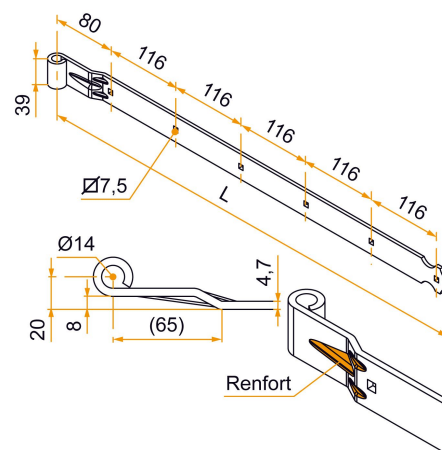

Produits à commander chez :
BURGAUD SAS 147, rue des Paludiers Z.I. des Mares 85270 SAINT-HILAIRE-DE-RIEZ
email : commande@tirard-burgaud.com

Penture droite renforcée - bout feston - Ø14 - 39x4,7 - trous carrés de 7,5 - déport 20x80

Les applications possibles sont :

Volets battants PVC et aluminium

Référence	L	Nb trous	Finition	GENCOD 3565920	Condit. par	Délai j
3PD92225	216	2	9005-30%	16261 2	50	21
3PD91236	216	2	9016-80%	16263 6	50	21
3PD92226	332	3	9005-30%	16262 9	50	21
3PD91237	332	3	9016-80%	16264 3	50	21
3PD92226RAL	332	3		18771 4	1	21
3PD92227	448	4	9005-30%	16265 0	25	21
3PD91238	448	4	9016-80%	16266 7	25	21
3PD92227RAL	448	4		18152 1	1	21
3PD92228	564	5	9005-30%	16267 4	25	21
3PD91239	564	5	9016-80%	16268 1	25	21
3PD92228RAL	564	5		18153 8	1	21
3PD92229	680	6	9005-30%	16269 8	25	21
3PD91240	680	6	9016-80%	16270 4	25	21
3PD92229RAL	680	6		18154 5	1	21
3PD92230	796	7	9005-30%	16271 1	25	21
3PD91241	796	7	9016-80%	16272 8	25	21
3PD92231	912	8	9005-30%	16273 5	25	21
3PD91242	912	8	9016-80%	16274 2	25	21
3PD92232	1028	9	9005-30%	16275 9	20	21
3PD91243	1028	9	9016-80%	16276 6	20	21