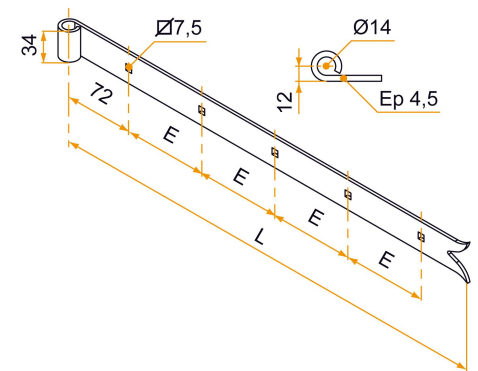

Produits à commander chez :
BURGAUD SAS 147, rue des Paludiers Z.I. des Mares 85270 SAINT-HILAIRE-DE-RIEZ
email : commande@tirard-burgaud.com