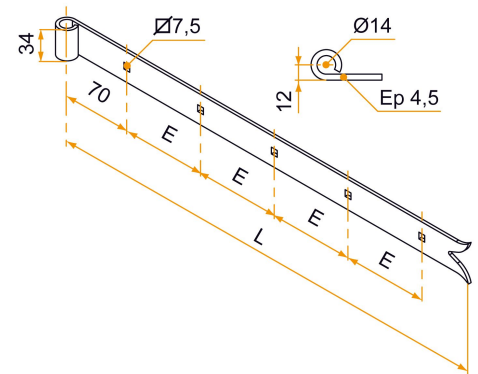

Produits à commander chez :
BURGAUD SAS 147, rue des Paludiers Z.I. des Mares 85270 SAINT-HILAIRE-DE-RIEZ
email : commande@tirard-burgaud.com