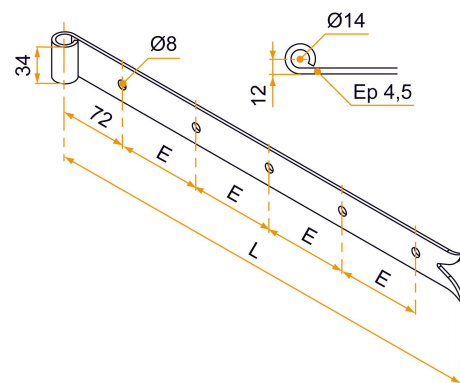

Produits à commander chez :
BURGAUD SAS 147, rue des Paludiers Z.I. des Mares 85270 SAINT-HILAIRE-DE-RIEZ
email : commande@tirard-burgaud.com