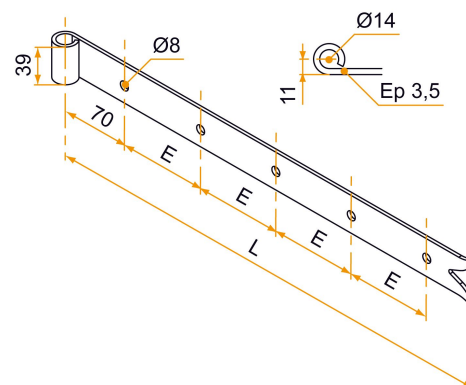

Produits à commander chez :
BURGAUD SAS 147, rue des Paludiers Z.I. des Mares 85270 SAINT-HILAIRE-DE-RIEZ
email : commande@tirard-burgaud.com