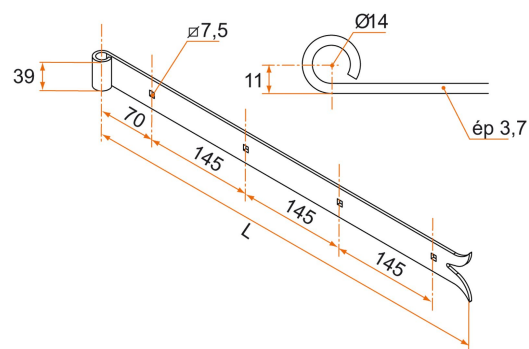

Les applications possibles sont :

Volets battants PVC et aluminium

Caractéristiques

- En aluminium
- À utiliser pour volet simple

Produits à commander chez :
BURGAUD SAS 147, rue des Paludiers Z.I. des Mares 85270 SAINT-HILAIRE-DE-RIEZ
email : commande@tirard-burgaud.com

Penture droite - queue de carpe - Ø14 - 39x3,7 - trous carrés de 7,5 - départ 11x70

Les applications possibles sont :

Volets battants PVC et aluminium

Référence	L	Nb trous	Finition	GENCOD 3565920	Condit. par	Délai j
800010K	270	2	9005-30%	10229 8	25	21
8000136K	270	2	9016-80%	10142 0	25	21
800020K	415	3	9005-30%	10140 6	25	21
8000236K	415	3	9016-80%	10143 7	25	21
800020KRAL	415	3		12288 3	1	21
800030K	560	4	9005-30%	10238 0	25	21
8000336K	560	4	9016-80%	10144 4	25	21
800040K	705	5	9005-30%	10141 3	25	21
8000436K	705	5	9016-80%	10145 1	25	21
800050K	850	6	9005-30%	10271 7	25	21
8000536K	850	6	9016-80%	10146 8	25	21
800060K	995	7	9005-30%	10168 0	25	21
8000636K	995	7	9016-80%	10169 7	25	21

Multi-RAL : préciser votre couleur à la commande (<https://www.couleursral.fr/ral-classic>)