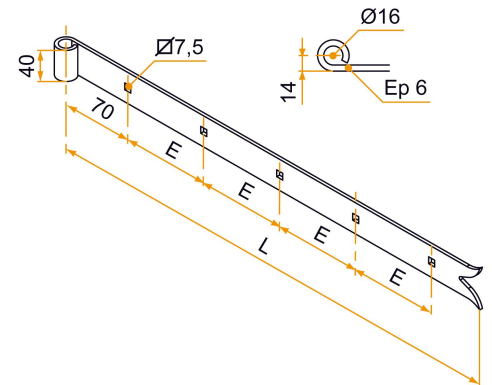

Produits à commander chez :
BURGAUD SAS 147, rue des Paludiers Z.I. des Mares 85270 SAINT-HILAIRE-DE-RIEZ
email : commande@tirard-burgaud.com