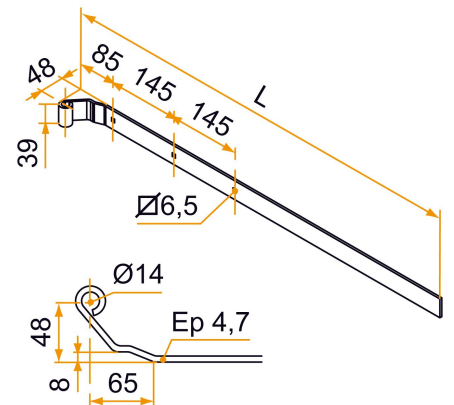

Produits à commander chez :
BURGAUD SAS 147, rue des Paludiers Z.I. des Mares 85270 SAINT-HILAIRE-DE-RIEZ
email : commande@tirard-burgaud.com