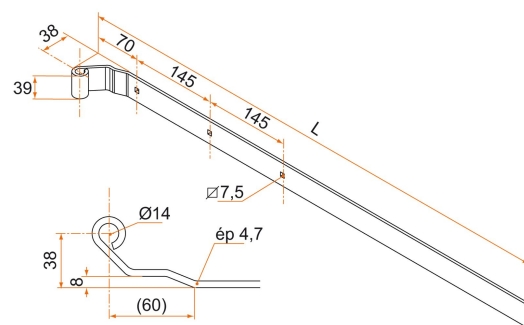

Produits à commander chez :
BURGAUD SAS 147, rue des Paludiers Z.I. des Mares 85270 SAINT-HILAIRE-DE-RIEZ
email : commande@tirard-burgaud.com