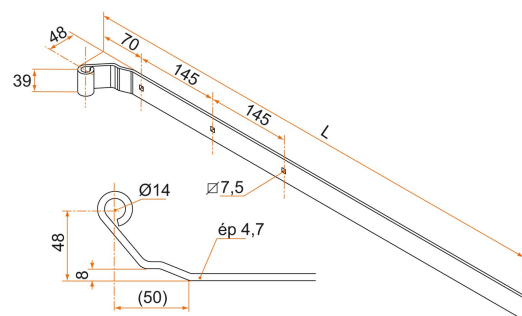

Produits à commander chez :
BURGAUD SAS 147, rue des Paludiers Z.I. des Mares 85270 SAINT-HILAIRE-DE-RIEZ
email : commande@tirard-burgaud.com