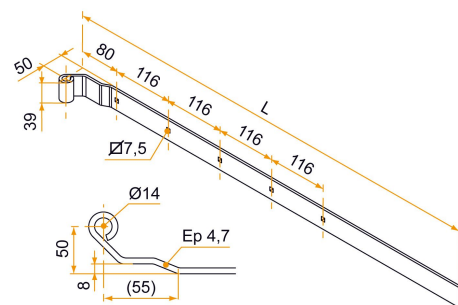

Produits à commander chez :
BURGAUD SAS 147, rue des Paludiers Z.I. des Mares 85270 SAINT-HILAIRE-DE-RIEZ
email : commande@tirard-burgaud.com