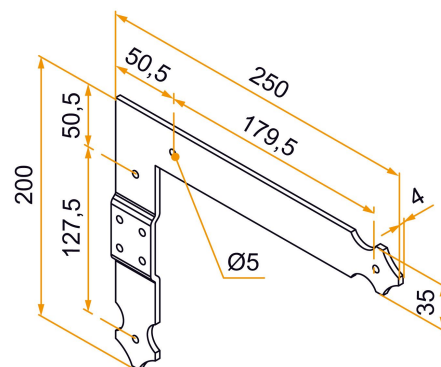

Astuce

- À installer avec les noeuds réglables RapidRénov (voir sommaire).

Produits à commander chez :
BURGAUD SAS 147, rue des Paludiers Z.I. des Mares 85270 SAINT-HILAIRE-DE-RIEZ
email : commande@tirard-burgaud.com