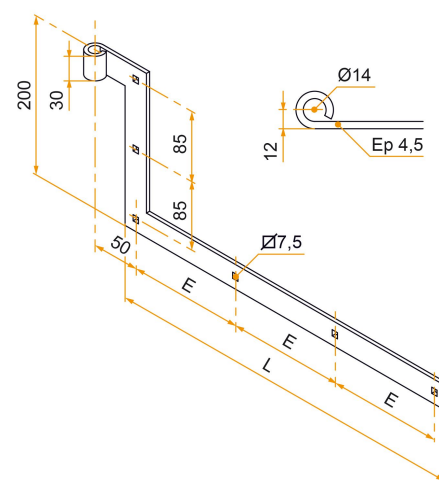

Produits à commander chez :
BURGAUD SAS 147, rue des Paludiers Z.I. des Mares 85270 SAINT-HILAIRE-DE-RIEZ
email : commande@tirard-burgaud.com