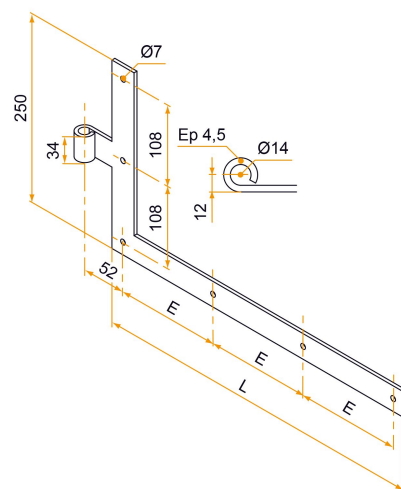

Produits à commander chez :
BURGAUD SAS 147, rue des Paludiers Z.I. des Mares 85270 SAINT-HILAIRE-DE-RIEZ
email : commande@tirard-burgaud.com