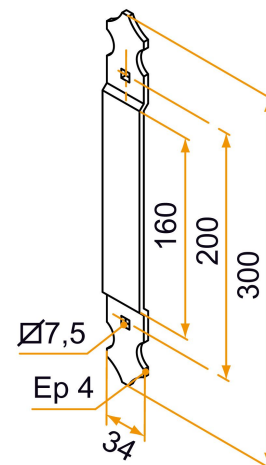

Les applications possibles sont :

Volets battants PVC et aluminium

Caractéristiques

- En aluminium

Produits à commander chez :
BURGAUD SAS 147, rue des Paludiers Z.I. des Mares 85270 SAINT-HILAIRE-DE-RIEZ
email : commande@tirard-burgaud.com