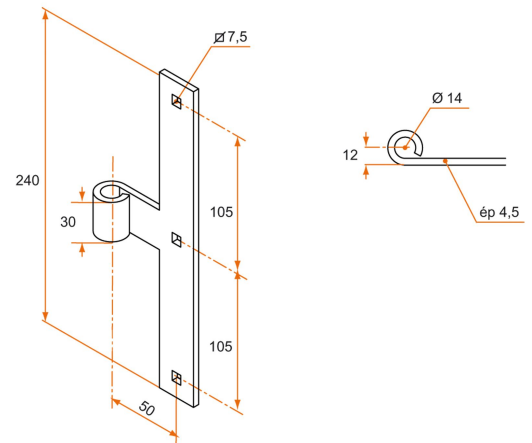

Produits à commander chez :
BURGAUD SAS 147, rue des Paludiers Z.I. des Mares 85270 SAINT-HILAIRE-DE-RIEZ
email : commande@tirard-burgaud.com